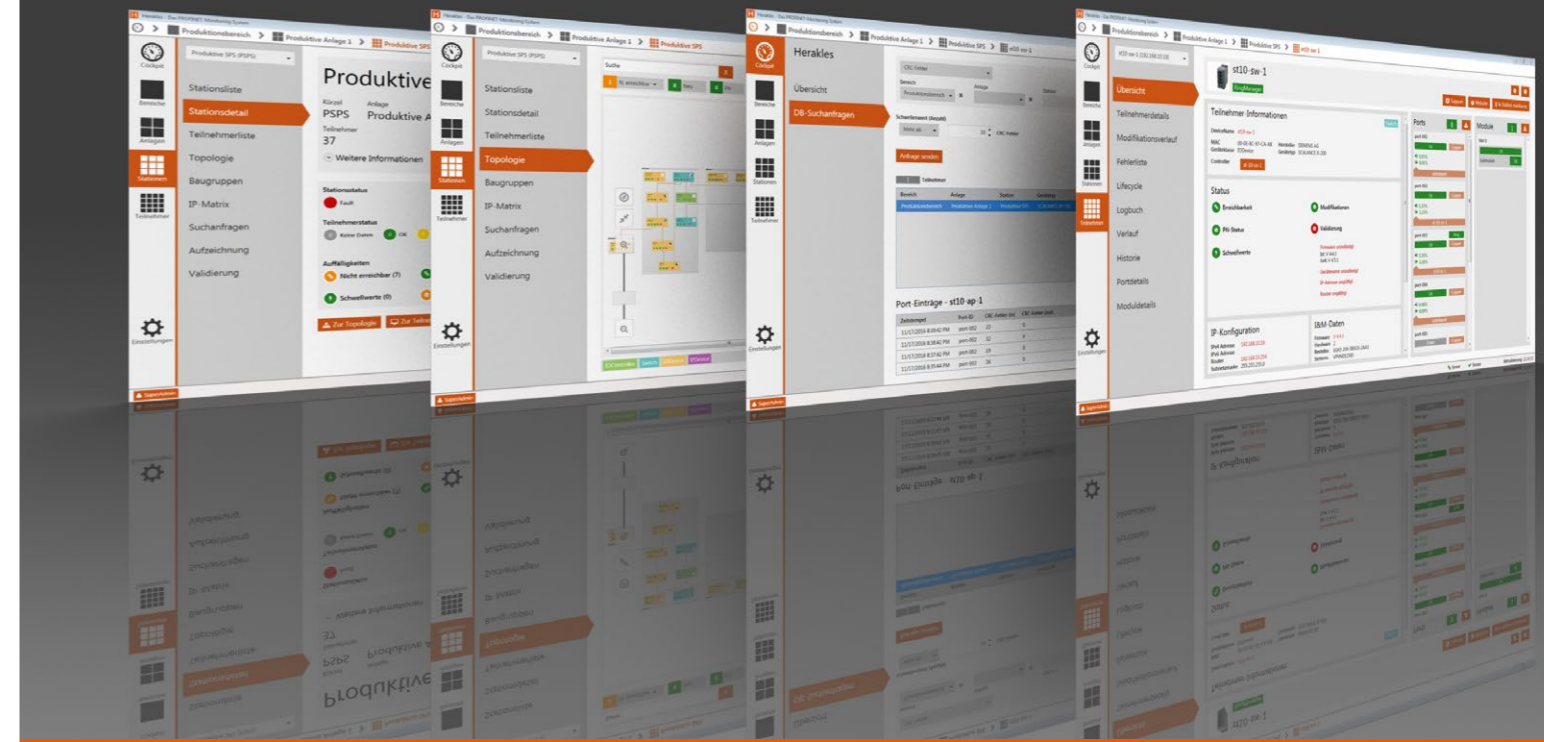

HERAKLES

Ihr PROFINET Monitoring- und Frühwarnsystem

AIT Solutions GmbH
Steinmüllerallee 1
51643 Gummersbach

email info@ait-solutions.de
website www.ait-solutions.de

Ihr Dienstleister im Bereich Automation & Industrial IT